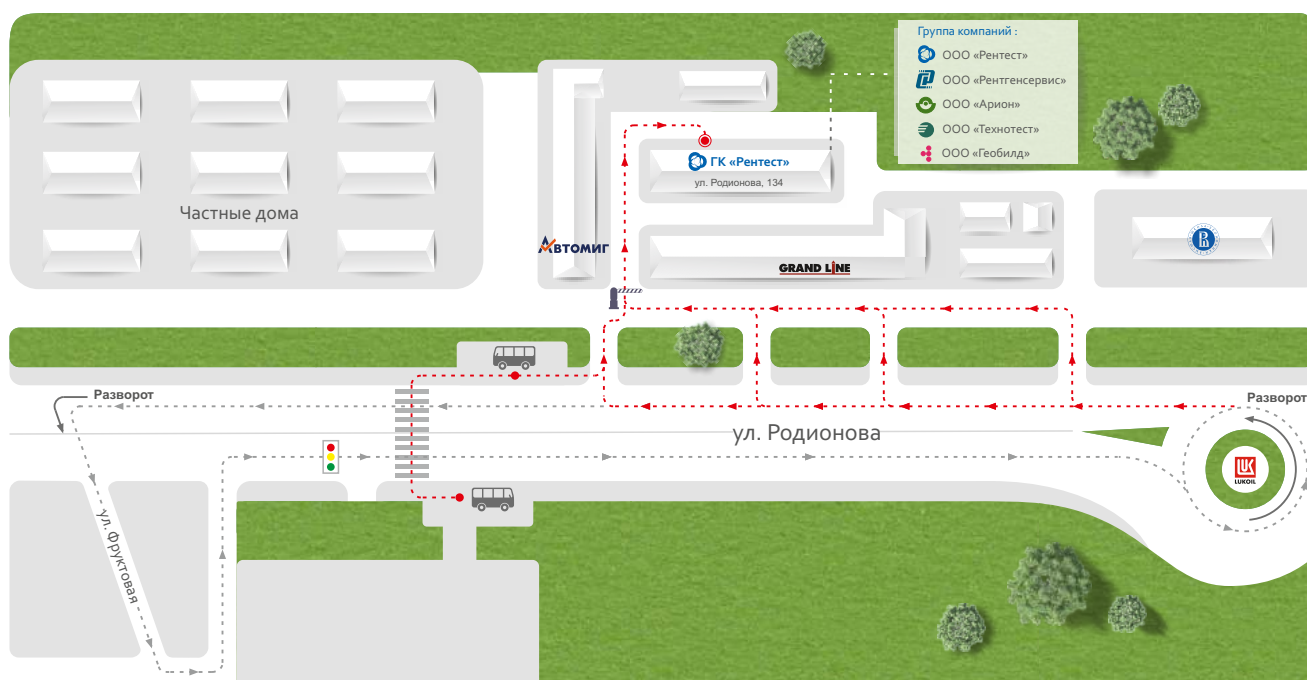

info@rentest.ru

rentest.ru

Как добраться:

на машине

от пл. Сенная

- от пл. Сенная двигайтесь по ул. Родионова до АЗС «ЛУКОЙЛ» 2 км, через 300 м разворот (напротив ТЦ Ганза);
- после разворота двигайтесь в сторону пл. Сенная 500 м мимо здания НИУ ВШЭ, до здания магазина автозапчастей «Автомиг»;
- справа от входа в магазин, въезд на территорию ГК «Рентест»;
- для проезда на территорию сообщите дежурному цель вашего визита или позвоните по номеру 120 с телефона на проходной.

от мкр. Верхние Печёры

- от мкр. Верхние Печёры двигайтесь по ул. Родионова до здания НИУ ВШЭ, после поверните направо;
- проезжайте прямо 200 м вдоль магазинов до въезда на территорию ГК «Рентест» (ворота справа от входа в магазин автозапчастей «Автомиг»).

на автобусе

Т-14, 24, 45, 46, 57, 97, 98 –
до остановки «Учебный комбинат ЗАО
«МАЯК»;

автобус №2, 16, 40, 45, 52, 90 - до
остановки «Учебный комбинат ЗАО
«МАЯК».

СХЕМА
ПРОЕЗДА

GPS координаты: широта 56°19'5"N (56.317987), долгота 44°3'55"E (44.065302)